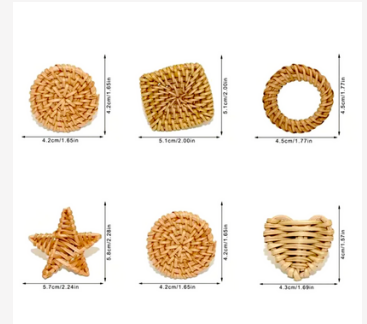

## THÈME NATURE

Caractéristique  
Hauteur : 170 cm à 180 cm  
Largeur : 80 cm  
Matière : Bois

779\$

## THÈME NATURE

Caractéristique  
Hauteur : 65 cm à 80 cm  
Matière : Bois

# FOURNITURES DIVERSES

Location

**BOL NOIX DE COCO**  
18\$ | 20 PIÈCES

**ANNEAUX DE SERVIETTES**  
20\$ | 50 PIÈCES

**NAPPERON**  
30\$ | 50 PIÈCES

**DÉCO DE TABLE**  
20\$ | 25 PIÈCES

**NAPPERON**  
20\$ | 50