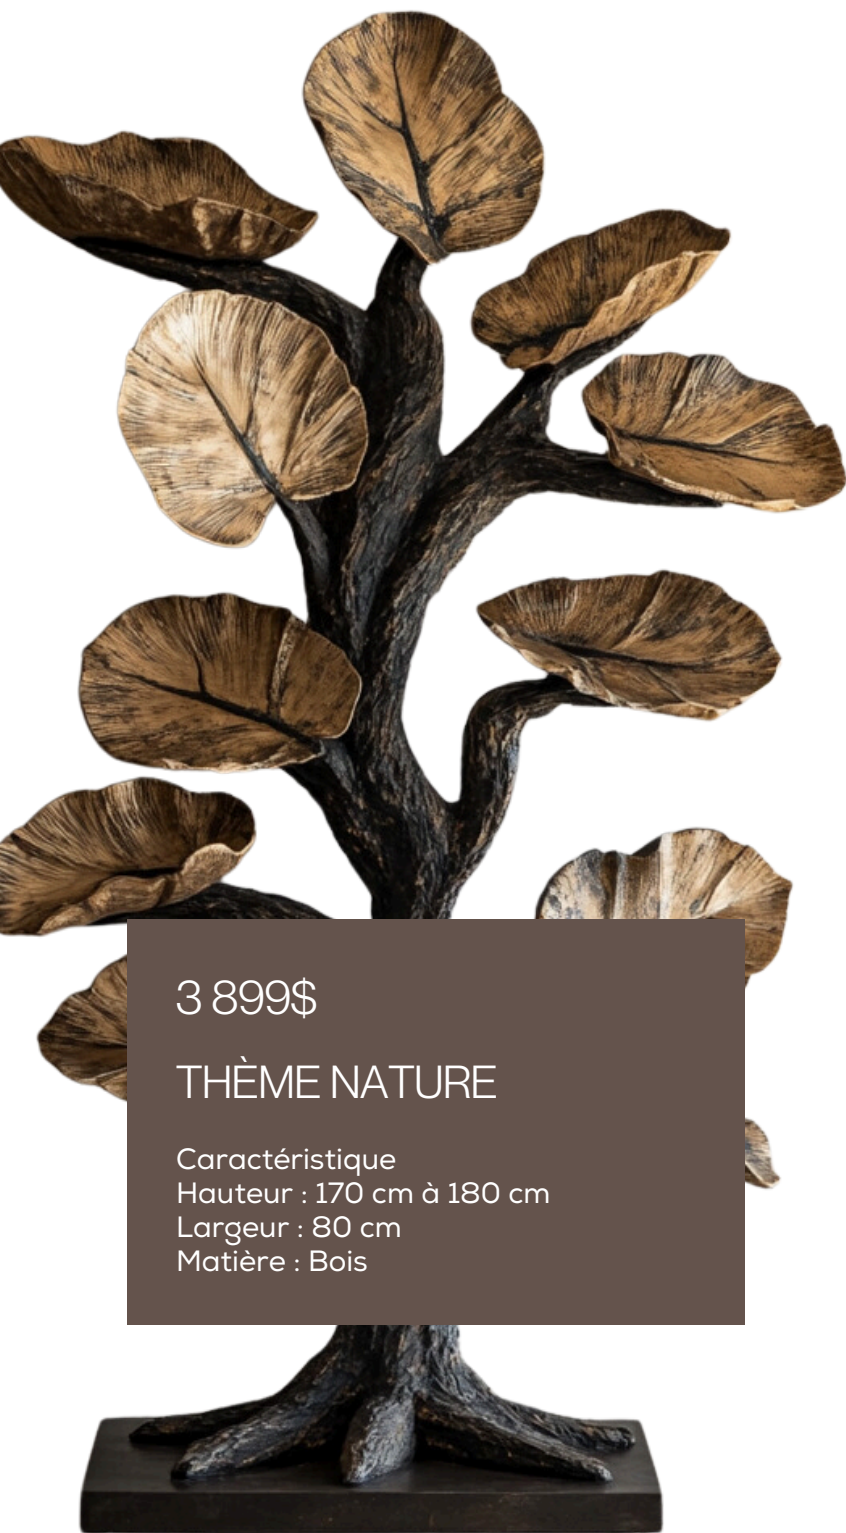

EXPO PRIVÉE

3 899$

THÈME NATURE

Caractéristique
Hauteur : 170 cm à 180 cm
Largeur : 80 cm
Matière : Bois