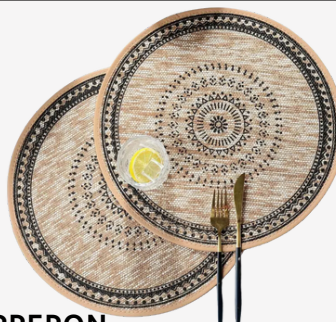

# FOURNITURES DIVERSES

Location

**BOL NOIX DE COCO**  
18\$ | 20 PIÈCES

**ANNEAUX DE SERVIETTES**  
20\$ | 50 PIÈCES

**NAPPERON**  
30\$ | 50 PIÈCES

**DÉCO DE TABLE**  
20\$ | 25 PIÈCES

**NAPPERON**  
20\$ | 50