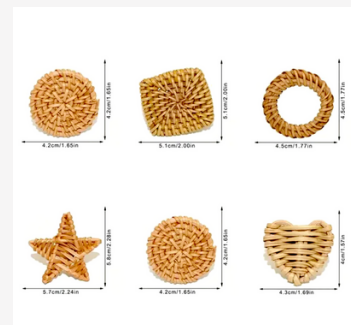

## THÈME NATURE

Caractéristique  
Hauteur : 170 cm à 180 cm  
Largeur : 80 cm  
Matière : Bois

779\$

## THÈME NATURE

Caractéristique  
Hauteur : 65 cm à 80 cm  
Matière : Bois

# FOURNITURES DIVERSES

Location

**BOL NOIX DE COCO**  
18\$ | 20 PIÈCES

**ANNEAUX DE SERVIETTES**  
20\$ | 50 PIÈCES

**NAPPERON**  
30\$ | 50 PIÈCES

**DÉCO DE TABLE**  
20\$ | 25 PIÈCES

**NAPPERON**  
20\$ | 50